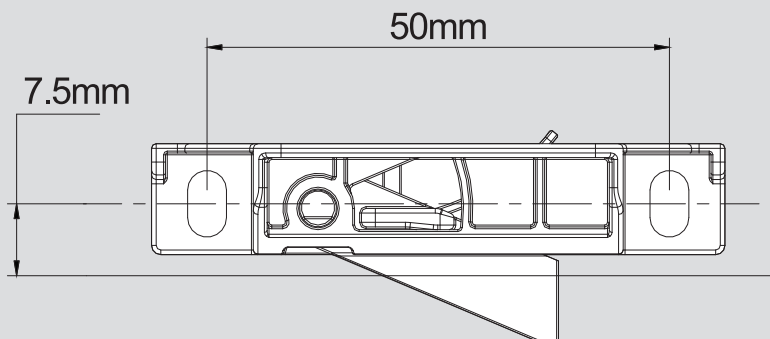

Установочные размеры

Ручка-фиксатор для внутреннего ящика Firmax Newline/Smartline/DTC Dragon Box

арт. ТБМ - FRM0722.96
арт. DTC - M0102A
цвет - антрацит

Ручка-фиксатор для внутреннего ящика Firmax Slimline/DTC Magic Star