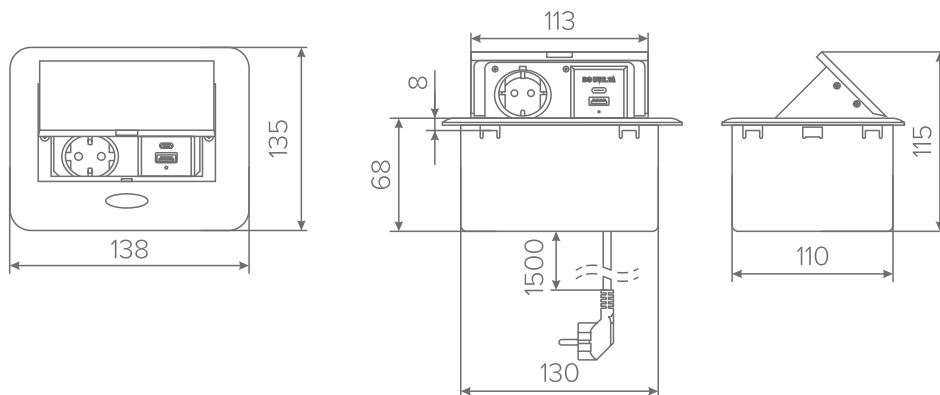

AQ PLUG-X

УДЛИНИТЕЛЬ

- МОЩНОСТЬ 2500 W
- ВХОДНОЕ НАПРЯЖЕНИЕ 200-240 V
- IP 20
- МАТЕРИАЛ МЕТАЛЛ + ПЛАСТИК
- ДЛИНА ПРОВОДА С ВИЛКОЙ 1,5

НЗ

Артикул	Цвет	Тип розеток
14.0106	Алюминий	1xSCHUKO, 1xUSB A, 1xUSB C, 3 x SCHUKO
14.0107	Черный	1xSCHUKO, 1xUSB A, 1xUSB C, 3 x SCHUKO